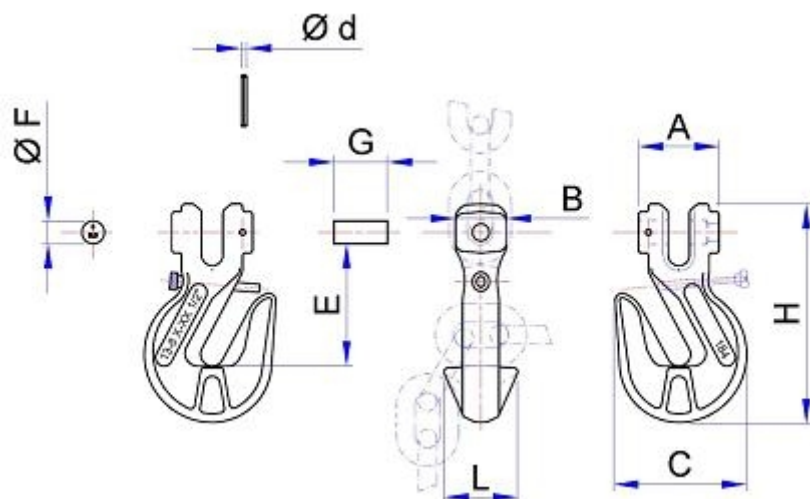

ELEMENTE DE LANT GRAD 80

**CARLIG CLEVIS & BOLT DE BLOCARE
PENTRU SCURTARE LANT 184L**

OTEL ALIAT GRAD 8	LANT Ø mm	DIMENSIUNI									GREUTATE kg
		A	B	C	Ød	E	ØF	G	H	L	
		mm	mm	mm	mm	mm	mm	mm	mm	mm	
	6	30	17	41	3	39,5	7,8	20	72	27	0,16
	(7) 8	36	22	54	3	54	10	28	96	30	0,40
	10	46	28	75	3	70	12,5	35	124	43	0,84
	13	57	36	93	4	86	16	38	154	52	1,62
	16	70	42	108	5	101	20	50	179	64	2,35
	20	80	79	134	5	123	24	60	219	90	4,80

- Culoare **ROSU**